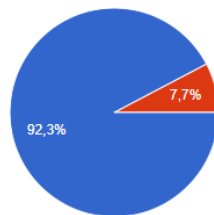

Colégio Eleitoral: 16

Votantes: 13

Ausentes: 03

Nulos: 01

Vote para a escolha da nova chefia do Departamento de Formação Pedagógica da ESMU/UEMG.

[Copiar](#)

13 respostas

● CHAPA ÚNICA: Chefe DFP - José Antônio Baêta Zille / Subchefe DFP - Fábio Henrique Viana
● NULO