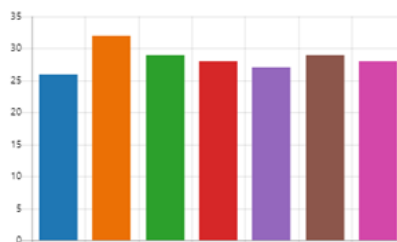

Colégio Eleitoral: 37 professores

Votantes: 36 professores

### 1. Votação dos representantes docentes no Colegiado do Curso LEM

[Mais Detalhes](#)

- CHAPA Nº 1 - Titular: Janina S... 26
- CHAPA Nº 2 - Titular: Matheus... 32
- CHAPA Nº 3 - Titular: José An... 29
- CHAPA Nº 4 - Titular: Fábio H... 28
- CHAPA Nº 5 - Titular: José Má... 27
- CHAPA Nº 6 - Titular: Luiz Alb... 29
- CHAPA Nº 7 - Titular: Raíssa A... 28